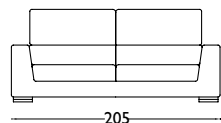

## Caratteristiche tecniche

---

<b>RIVESTIMENTO</b>	Tessuto/Pelle - Caratteristiche e manutenzione rivestimento, consultare relative schede tecniche
<b>SFODERABILITÀ</b>	Versione tessuto completamente sfoderabile Versione pelle solo i cuscini seduta e schienale
<b>PIEDE</b>	In legno col Wengè h 5cm
<b>FUSTO</b>	Struttura portante in legno massello, parti rimanenti con pannelli in particelle di legno agglomerate in classe E1 e lastre di faesite. Il tutto ricoperto in poliuretano espanso.
<b>MOLLEGGIO SEDUTA</b>	Con impiego di nastri elastici
<b>IMBOTTITURE</b>	Cuscini seduta in poliuretano espanso indeformabile tipo TL25 ricoperti da termofalda da 300gr Cuscini schienale: interno in misto piuma, esterno tessuto in tela di cotone tipo Pelleovo
<b>BORDINO</b>	Nella versione in pelle non può essere realizzato il bordino Nella versione in tessuto indicare se il modello va realizzato con il bordino o senza. In caso di impiego di bordino specificare il tessuto.
<b>VERSIONE LETTO</b>	Disponibile. Rete elettrosaldata a due pieghe abbinata ad un materasso in poliuretano espanso indeformabile h 10cm

# effesalotti

DIVANO 3 POSTI MAXI

DIVANO 3 POSTI

DIVANO INTERMEDIO

DIVANO 2 POSTI

POLTRONA

ELEMENTO CENTRALE  
1 POSTO

TERMINALE 3 POSTI DX/SX