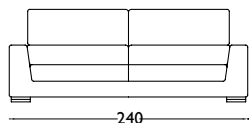

# CAROL - piede in legno h 5cm

## Caratteristiche tecniche

---

<b>RIVESTIMENTO</b>	Tessuto/Pelle - Caratteristiche e manutenzione rivestimento, consultare relative schede tecniche
<b>SFODERABILITÀ</b>	Versione tessuto completamente sfoderabile Versione pelle solo i cuscini seduta e schienale
<b>PIEDE</b>	In legno col Wengè h 5cm
<b>FUSTO</b>	Struttura portante in legno massello, parti rimanenti con pannelli in particelle di legno agglomerate in classe E1 e lastre di faesite. Il tutto ricoperto in poliuretano espanso.
<b>MOLLEGGIO SEDUTA</b>	Con impiego di nastri elastici
<b>IMBOTTITURE</b>	Cuscini seduta in poliuretano espanso indeformabile tipo TL25 ricoperti da termofalda da 300gr Cuscini schienale: interno in misto piuma, esterno tessuto in tela di cotone tipo Pelleovo
<b>BORDINO</b>	Nella versione in pelle non può essere realizzato il bordino Nella versione in tessuto indicare se il modello va realizzato con il bordino o senza. In caso di impiego di bordino specificare il tessuto.
<b>VERSIONE LETTO</b>	Disponibile. Rete elettrosaldata a due pieghe abbinata ad un materasso in poliuretano espanso indeformabile h 10cm

# effesalotti

DIVANO 3 POSTI MAXI

DIVANO 3 POSTI

DIVANO INTERMEDIO

DIVANO 2 POSTI

POLTRONA

ELEMENTO CENTRALE  
1 POSTO

TERMINALE 3 POSTI DX/SX